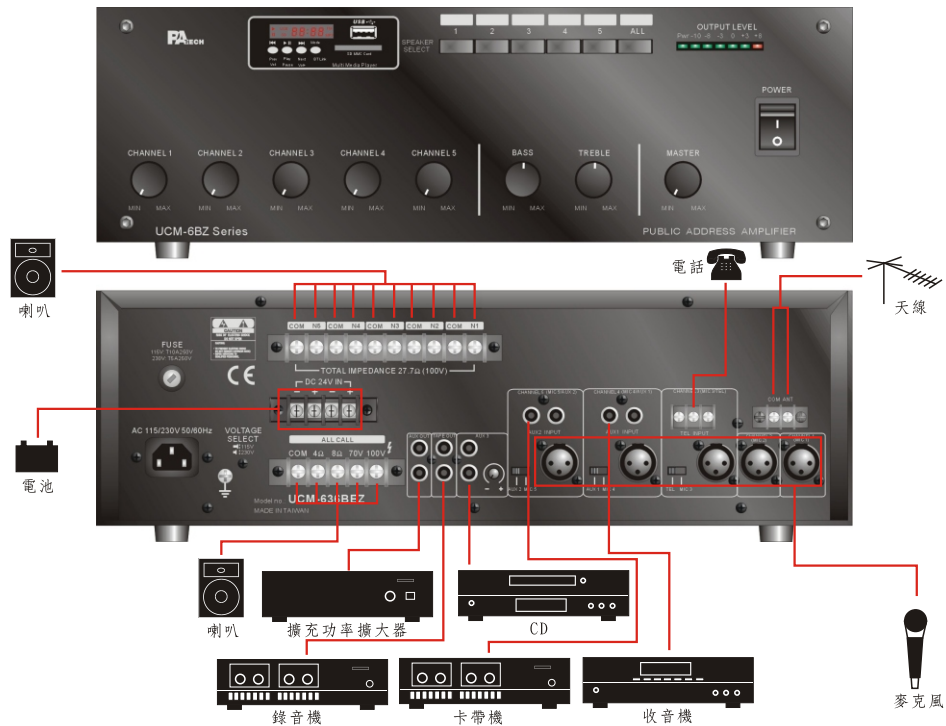

UCM-系列 UCM-636BEZ

公共廣播混音擴大機

符合歐美廠商的專業要求，稱霸業界，代表實力的外銷成績單

適用範圍：

公共廣播，緊急廣播，消防廣播，可分區廣播。

技術規格：

1. 功率輸出：(連續輸出)1KHz, THD>1%, 28Ω 100V 360W ;
14Ω 70V 360W ; 8Ω 53.6V 360W ; 4Ω 38V 360W
2. 輸出電壓：4Ω 38V ; 8Ω 53.6V ; 14Ω 70V ; 28Ω 100V
3. 分區廣播時輸出電壓100V訊號
4. AUX輸出 1V 100Ω ; REC輸出 1V 100Ω
5. 動態容量：正常1.0dB.
6. 功率頻寬：20Hz~20KHz(+/-5dB).
7. 頻率響應：50Hz~15KHz(+/-3dB).
8. 輸入阻抗：麥克風1~5, 平衡式每腳接地600Ω
; 電話, 平衡式每腳接地600Ω
; AUX1 22KΩ ; AUX2 22KΩ ; AUX3 22KΩ
9. 靈敏度：麥克風1~5, 1mV ; 電話, 100mV ;
AUX1 100mV ; AUX2 100mV ; AUX3 100mV.
10. 麥克風1 MUTE動作時靈敏度0.1mV.
11. 音質調整：低音 BASS 在100Hz+/-10dB ; 高音 TREBLE 在10KHz+/-10dB ;
主音量可調整
12. 輸入過載+26dBu.
13. IM失真率：<0.1%.
14. 總諧波失真：麥克風0.5mV 靈敏度<0.2% ; AUX1.5V 靈敏度<0.1%.
15. 訊號雜訊比：麥克風增益 >60dB ; AUX 增益 >80dB.
16. BT版本：BT5.0
17. USB資料格式：MP3.
18. FM頻率範圍：87.5 MHz ~ 108.0 MHz.
19. 功率消耗：待機30W ; 音訊號720W ; 全功率(連續)960W ; 保險絲12 Amp.
直流電使用480W ; 保險絲24Amp. ; DC 24V
20. 尺寸：高 132(含腳141)× 寬425 × 深355 mm.
21. 重量：13Kg.
22. 標準機櫃19" 尺寸.

PATECH