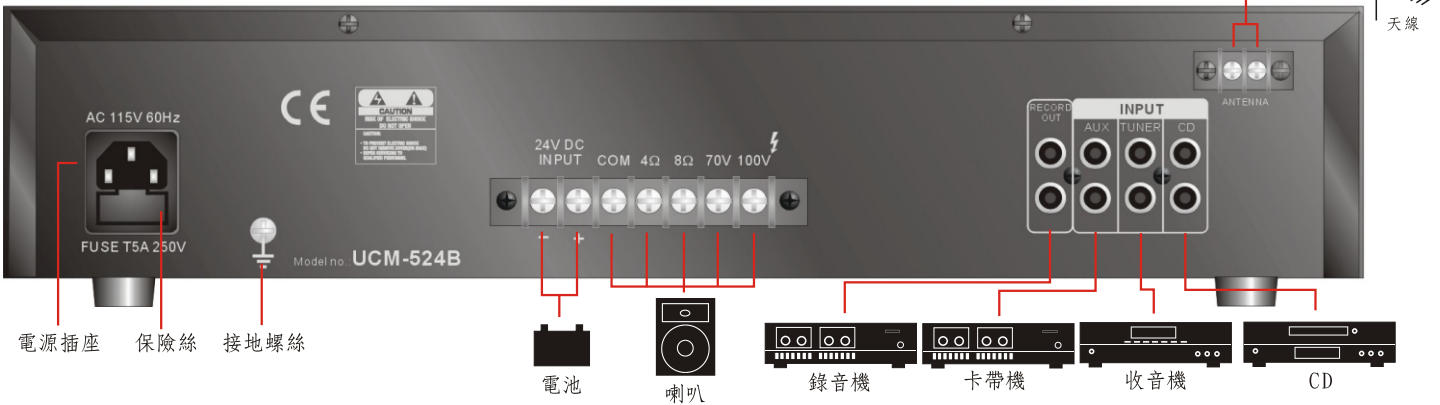

系統連接圖： 麥克風 麥克風 麥克風

規格：

型號	UCM-506B	UCM-512B	UCM-524B
電源輸入	AC 115V 60Hz, DC 24V		
最大輸出功率	60W	120W	240W
輸出	100V, 70V, 8Ω, 4Ω		
RECORD 輸出	1V@100Ω		
功率頻寬	20Hz~20KHz (±5dB)		
頻率響應	50Hz~15KHz (±3dB)		
輸入阻抗	麥克風1~3, 每腳接地600Ω(非平衡式) CD, TUNER, AUX@ 10KΩ(非平衡式)		
靈敏度	麥克風1~3, 1.5mV CD, TUNER, AUX@100mV		
靜音迴路	麥克風1輸入時, 其他輸入會自動衰減, 回復, 靈敏度為0.2mV		
音質調整	高音TREBLE在10KHz±10dB, 低音BASS在100Hz±10dB		
輸入過載	+26 dBu		
I _m 失真率	<0.1%		
總諧波失真	麥克風5mV 失真率<0.2% ; CD, TUNER, AUX 1.5V 失真率<0.1%		
訊號雜訊比	麥克風增益>60dB; CD, TUNER, AUX增益>80dB		
迴轉率(頻寬設限)	10VS		
CMRR.	@1KHz >80dB, @20Hz-20KHz >60dB		
USB 讀取格式	MP3		
檔案撥放	順序		
FM頻率範圍	87.5MHz ~ 108.0MHz		
Bt版本	BT 5.0		
消耗功率			
待機	4W	8W	10W
音訊號	50W	100W	200W
全功率(連續)	80W	160W	320W
保險絲	1.25Amp.	2.5Amp.	5Amp.
直流電使用	40W	80W	160W
保險絲	2.5Amp.	5Amp.	8Amp.
尺寸 (HxWxD)(mm)	88x425x275		
重量 (Kg)	6	8	10