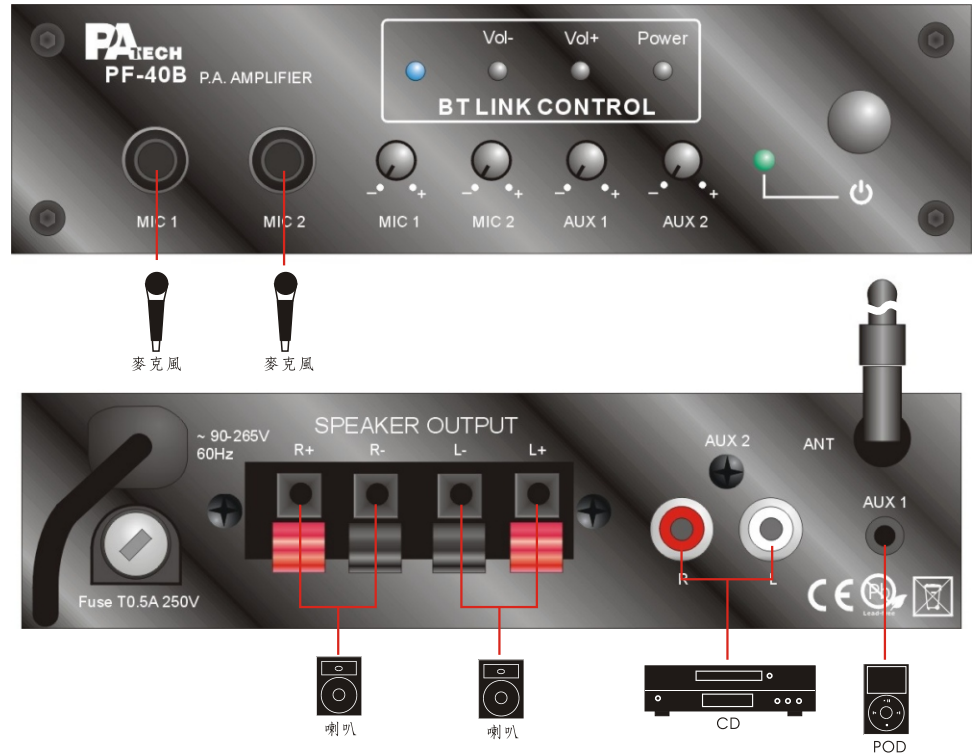

# Hi-end 小鋼砲擴大機

- ★符合歐美廠商的專業要求，稱霸業界，代表實力的外銷成績單。
- ★小體積設計，高動態功率，聲音美，質量優，喇叭可選崁頂、壁掛、書架、落地…，推動10”大喇叭也綽綽有餘。
- ★適小空間、會議、店面、教室、客廳、書房。
- ★輸入 • MIC 6.3mm x2 • BT • AUX 3.5mm x1 • RCA x1

## 技術規格：

1. 功率輸出：(連續輸出)1KHz，THD<1%，8Ω 60W立體
2. 輸出電壓：8Ω 12.5V，喇叭端子。
3. 輸入電壓：交流電 AC90~265V，50/60Hz。
4. 頻率響應：20Hz~20KHz(+/-3dB)。
5. 輸入阻抗：麥克風1~2，非平衡式每腳接地600Ω  
;AUX1 20KΩ；AUX2 20KΩ
6. 靈敏度：麥克風1~2，3mV；AUX1 200mV；AUX2 200mV。
7. 輸入過載+26dBu。
8. 總諧波失真：麥克風3mV 靈敏度<0.2%；AUX1.5V 靈敏度<0.1%。
9. 訊號雜訊比：麥克風增益>60dB；AUX 增益>80dB。
10. BT版本：正CSR傳輸品質，質量優，聲音美。
11. 功率消耗：待機2W；音訊號40W；全功率(連續)50W；保險絲0.5Amp。
12. 尺寸：高40×寬150×深140mm。
13. 重量：1.0Kg。