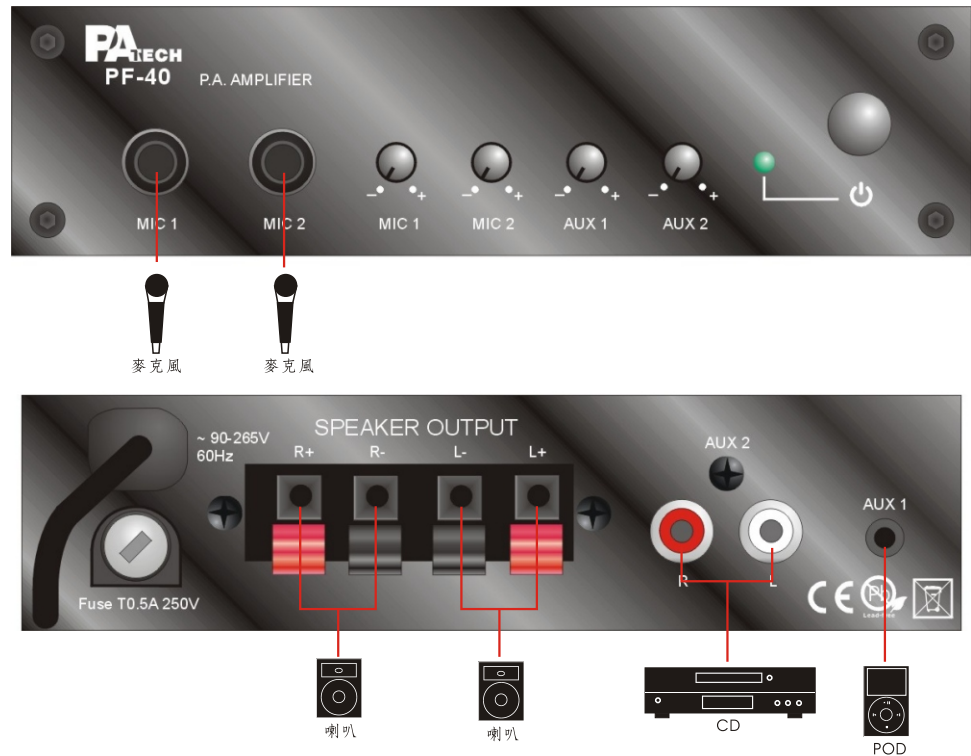

# Hi-end 小鋼砲擴大機

- ★符合歐美廠商的專業要求，稱霸業界，代表實力的外銷成績單。
- ★小體積設計，高動態功率，聲音美，質量優，喇叭可選崁頂、壁掛、書架、落地…，推動10”大喇叭也綽綽有餘。
- ★適小空間、會議、店面、教室、客廳、書房。
- ★輸入 • MIC 6.3mm x2 • AUX 3.5mm x1 • RCA x1

## 技術規格：

1. 功率輸出：(連續輸出)1KHz, THD<1%, 8Ω 60W立體
2. 輸出電壓：8Ω 12.5V, 喇叭端子.
3. 輸入電壓：交流電 AC90~265V, 50/60Hz.
4. 頻率響應：20Hz~20KHz(+/-3dB).
5. 輸入阻抗：麥克風1~2, 非平衡式每腳接地600Ω  
;AUX1 20KΩ; AUX2 20KΩ
6. 靈敏度：麥克風1~2, 3mV; AUX1 200mV; AUX2 200mV.
7. 輸入過載+26dBu.
8. 總諧波失真：麥克風3mV 靈敏度<0.2%; AUX1.5V 靈敏度<0.1%.
9. 訊號雜訊比：麥克風增益 >60dB; AUX 增益 >80dB.
10. 可壁掛安裝.
11. 功率消耗：待機2W; 音訊號40W; 全功率(連續)50W; 保險絲0.5 Amp.
12. 尺寸：高 40 x 寬150 x 深140 mm.
13. 重量：1.0Kg.