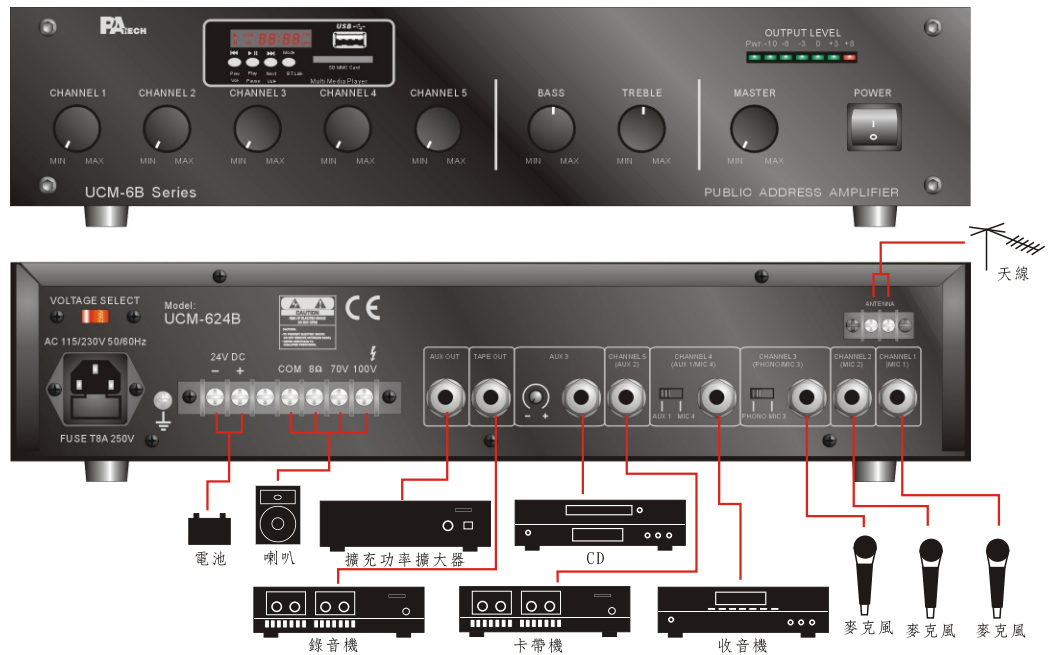

UCM-系列 UCM-624B

公共廣播混音擴大機

符合歐美廠商的專業要求，稱霸業界，代表實力的外銷成績單

適用範圍：

公共廣播，緊急廣播，消防廣播，可分區廣播。

技術規格：

1. 功率輸出：(連續輸出) 1KHz, THD > 1%, 42Ω 100V 240W ;
21Ω 70V 240W ; 8Ω 43.8V 240W
2. 輸出電壓：8Ω 43.8V ; 21Ω 70V ; 42Ω 100V
3. 輸入電壓：交流 115/230V ; 直流 24V
4. AUX 輸出 1V 100Ω ; REC 輸出 1V 100Ω
5. 動態容量：正常 1.0dB.
6. 功率頻寬：20Hz ~ 20KHz (+/- 5dB).
7. 頻率響應：50Hz ~ 15KHz (+/- 3dB).
8. 輸入阻抗：麥克風 1~5, 不平衡式每腳接地 600Ω ;
PHONO, 不平衡式每腳接地 600Ω ;
AUX1 220KΩ ; AUX2 220KΩ ; AUX3 220KΩ
9. 靈敏度：麥克風 1~5, 0.5mV ;
PHONO 4mV ;
AUX1 100mV ; AUX2 100mV ; AUX3 100mV.
10. 麥克風 1 MUTE 動作時靈敏度 0.1mV.
11. 音質調整：低音 BASS 在 100Hz +/- 10dB
高音 TREBLE 在 10KHz +/- 10dB
12. 輸入過載 +26dBu.
13. IM 失真率：< 0.1%.
14. 總諧波失真：麥克風 0.5mV 靈敏度 < 0.2% ; AUX1 1.5V 靈敏度 < 0.1%.
15. 訊號雜訊比：麥克風 增益 > 60dB ; AUX 增益 > 80dB.
16. BT 傳輸版本：5.0
17. USB, SD 卡資料格式：MP3.
18. FM 頻率範圍：87.5 MHz ~ 108.0 MHz.
19. 功率消耗：待機 20W ; 音訊號 400W ; 全功率 (連續) 640W ; 保險絲 8 Amp.
直流電使用 320W ; 保險絲 15 Amp. ; DC 24V
20. 尺寸：高 88 x 寬 425 x 深 305 mm.
21. 重量：12Kg.
22. 標準機櫃 19" 尺寸.

PATECH