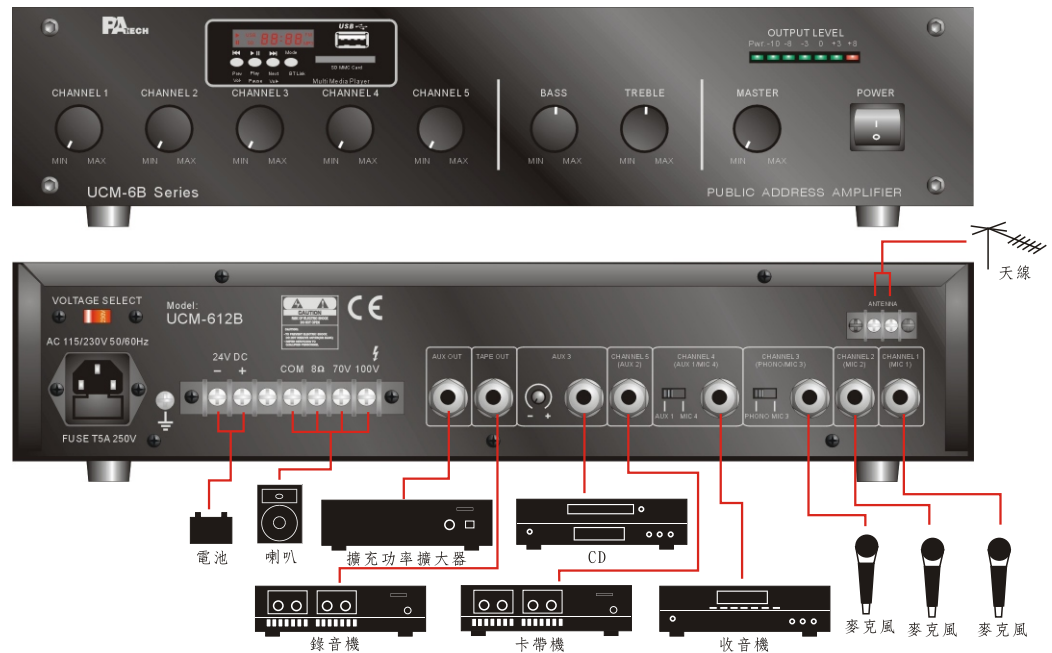

公共廣播混音擴大機

符合歐美廠商的專業要求，稱霸業界，代表實力的外銷成績單

適用範圍：

公共廣播，緊急廣播，消防廣播，可分區廣播。

技術規格：

1. 功率輸出：(連續輸出) 1KHz, THD > 1%, 83Ω 100V 120W ;
42Ω 70V 120W ; 8Ω 31V 120W
2. 輸出電壓：8Ω 31V ; 42Ω 70V ; 83Ω 100V
3. 輸入電壓：交流 115/230V ; 直流 24V
4. AUX 輸出 1V 100Ω ; REC 輸出 1V 100Ω
5. 動態容量：正常 1.0dB.
6. 功率頻寬：20Hz ~ 20KHz (+/-5dB).
7. 頻率響應：50Hz ~ 15KHz (+/-3dB).
8. 輸入阻抗：麥克風 1 ~ 5, 不平衡式每腳接地 600Ω
; PHONO, 不平衡式每腳接地 600Ω
; AUX1 220KΩ ; AUX2 220KΩ ; AUX3 220KΩ
9. 靈敏度：麥克風 1 ~ 5, 0.5mV ;
PHONO 4mV ;
AUX1 100mV ; AUX2 100mV ; AUX3 100mV.
10. 麥克風 1 MUTE 動作時靈敏度 0.1mV.
11. 音質調整：低音 BASS 在 100Hz +/- 10dB
高音 TREBLE 在 10KHz +/- 10dB
12. 輸入過載 +26dBu.
13. IM 失真率：< 0.1%.
14. 總諧波失真：麥克風 0.5mV 靈敏度 < 0.2% ; AUX1 1.5V 靈敏度 < 0.1%.
15. 訊號雜訊比：麥克風 增益 > 60dB ; AUX 增益 > 80dB.
16. BT 傳輸版本：5.0
17. USB, SD 卡資料格式：MP3.
18. FM 頻率範圍：87.5 MHz ~ 108.0 MHz.
19. 功率消耗：待機 10W ; 音訊號 200W ; 全功率(連續) 320W ; 保險絲 5 Amp.
直流電使用 160W ; 保險絲 8 Amp. ; DC 24V
20. 尺寸：高 88 x 寬 425 x 深 305 mm.
21. 重量：8.5Kg.
22. 標準機櫃 19" 尺寸.