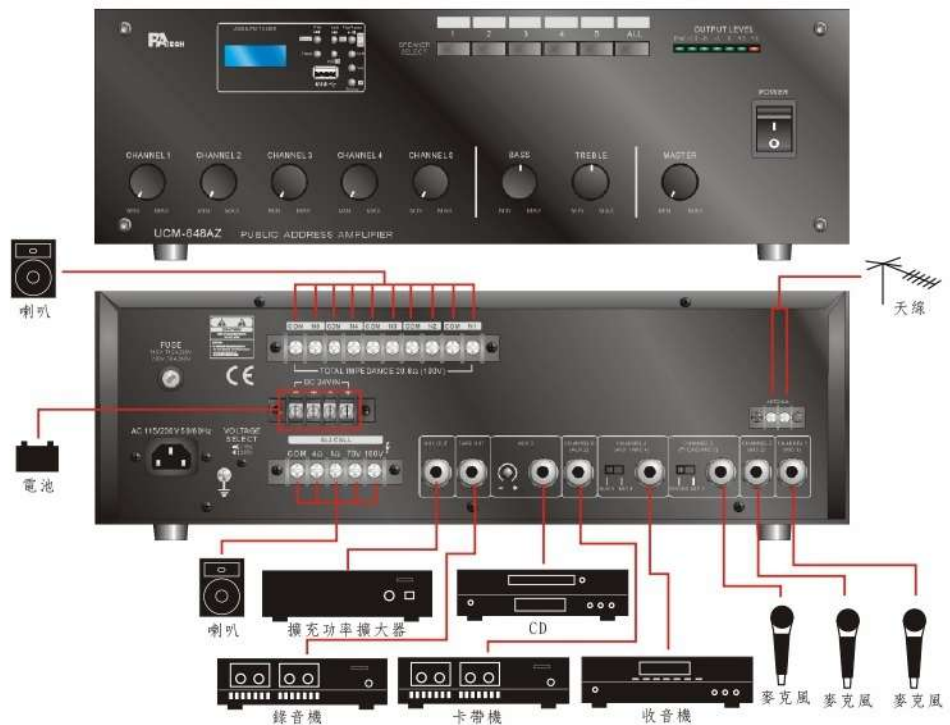

UCM-系列 UCM-648AZ

公共廣播混音擴大機

符合歐美廠商的專業要求，稱霸業界，代表實力的外銷成績單

適用範圍：

公共廣播，緊急廣播，消防廣播，可分區廣播。

技術規格：

1. 功率輸出：(連續輸出) 1KHz, THD > 1%, 21Ω 100V 480W ;
10.5Ω 70V 480W ; 8Ω 62V 480W
2. 輸出電壓：8Ω 62V ; 10.5Ω 70V ; 21Ω 100V
3. 分區廣播時輸出電壓 100V 訊號
4. AUX 輸出 1V 100Ω ; REC 輸出 1V 100Ω
5. 動態容量：正常 1.0dB.
6. 功率頻寬：20Hz ~ 20KHz (+/- 5dB).
7. 頻率響應：50Hz ~ 15KHz (+/- 3dB).
8. 輸入阻抗：麥克風 1~5, 不平衡式每腳接地 600Ω
; PHONO, 不平衡式每腳接地 600Ω
; AUX1 220KΩ ; AUX2 220KΩ ; AUX3 220KΩ
9. 靈敏度：麥克風 1~5, 0.5mV ;
PHONO 4mV ;
AUX1 100mV ; AUX2 100mV ; AUX3 100mV.
10. 麥克風 1 MUTE 動作時靈敏度 0.1mV.
11. 音質調整：低音 BASS 在 100Hz +/- 10dB
高音 TREBLE 在 10KHz +/- 10dB
12. 輸入過載 +26dBu.
13. IM 失真率：< 0.1%.
14. 總諧波失真：麥克風 0.5mV 靈敏度 < 0.2% ; AUX1 1.5V 靈敏度 < 0.1%.
15. 訊號雜訊比：麥克風 增益 > 60dB ; AUX 增益 > 80dB.
16. USB 資料格式：WMA ; MP3.
17. FM 頻率範圍：87.5 MHz ~ 108.0 MHz.
18. 功率消耗：待機 40W ; 音訊號 960W ; 全功率(連續) 1280W ; 保險絲 15 Amp.
直流電使用 768W ; 保險絲 40 Amp. ; DC 24V
19. 尺寸：高 88 x 寬 425 x 深 355 mm.
20. 重量：17Kg.
21. 標準機櫃 19" 尺寸.