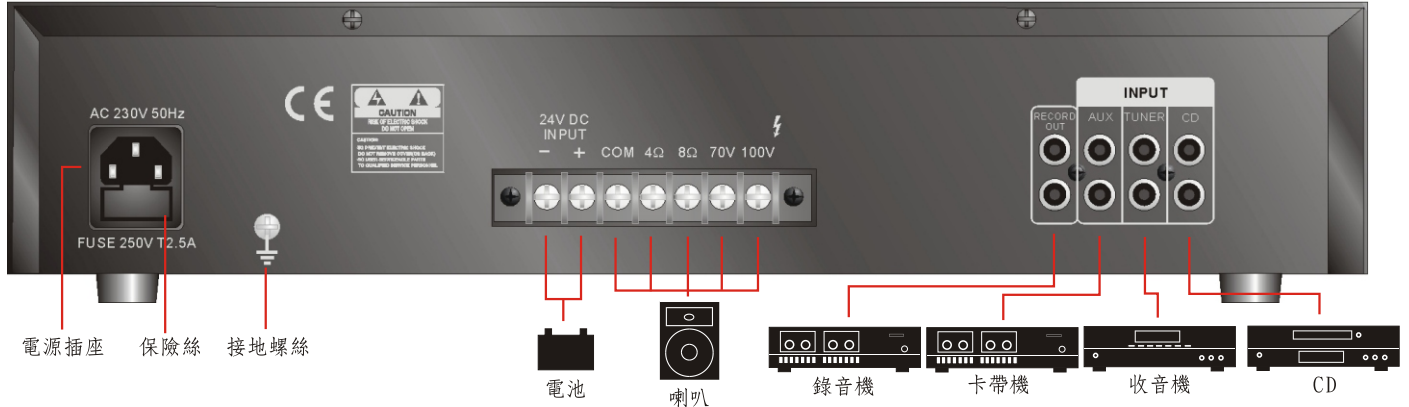

系統連接圖:

規格:

型號	UBM-506	UBM-512
電源輸入	AC 115V 60Hz, DC 24V	
最大輸出功率	60W	120W
輸出	100V, 70V, 8Ω, 4Ω	
RECORD 輸出	1V@100Ω	
功率頻寬	20Hz~20KHz (±5dB)	
頻率響應	50Hz~15KHz (±3dB)	
輸入阻抗	麥克風1~3, 每腳接地600Ω(非平衡式) CD, TUNER, AUX@ 10KΩ(非平衡式)	
靈敏度	麥克風1~3, 1.5mV CD, TUNER, AUX@100mV	
靜音迴路	麥克風1輸入時, 其他輸入會自動衰减, 回復, 靈敏度為0.2mV	
音質調整	高音TREBLE在10KHz±10dB, 低音BASS在100Hz±10dB	
輸入過載	+26 dBu	
1m失真率	<0.1%	
總諧波失真	麥克風5mV 失真率<0.2% ; CD, TUNER, AUX 1.5V 失真率<0.1%	
訊號雜訊比	麥克風增益>60dB; CD, TUNER, AUX增益>80dB	
迴轉率(頻寬設限)	10VS	
CMRR.	@1KHz >80dB, @20Hz-20KHz >60dB	
USB 讀取格式	MP3, WMA	
消耗功率		
待機	4W	8W
音訊號	50W	100W
全功率(連續)	80W	160W
保險絲	1.25Amp.	2.5Amp.
直流電使用	40W	80W
保險絲	2.5Amp.	5Amp.
尺寸(HxWxD)(mm)	85x425x275	
重量(Kg)	6	8