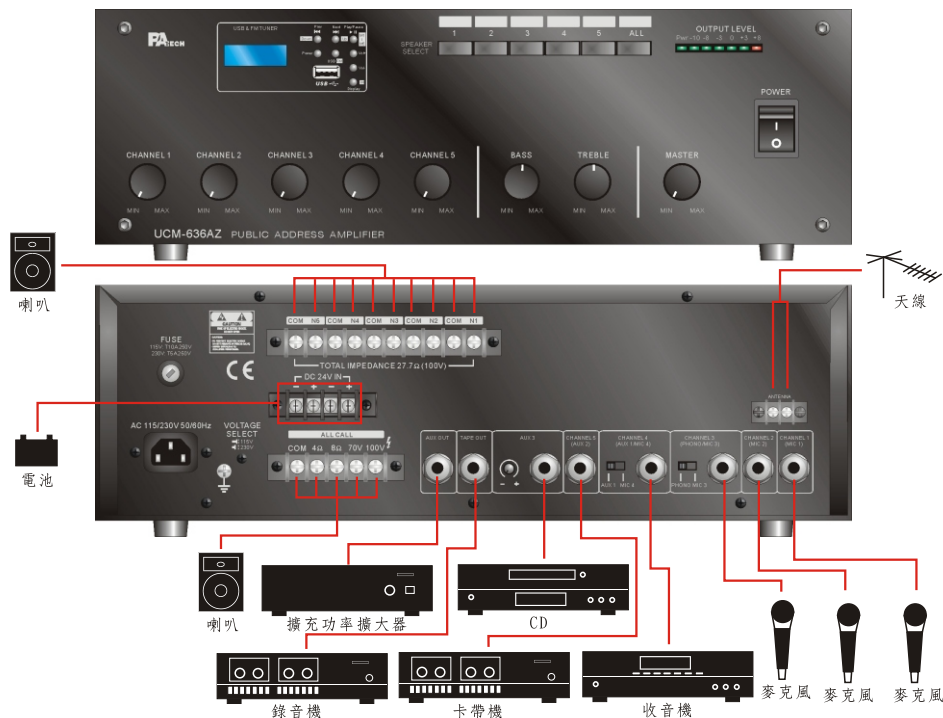

UCM-系列 UCM-636AZ

公共廣播混音擴大機

符合歐美廠商的專業要求，稱霸業界，代表實力的外銷成績單

適用範圍：

公共廣播，緊急廣播，消防廣播，可分區廣播。

技術規格：

1. 功率輸出：(連續輸出) 1KHz, THD > 1%, 28Ω 100V 360W ;
14Ω 70V 360W ; 8Ω 53.6V 360W
2. 輸出電壓：8Ω 53.6V ; 14Ω 70V ; 28Ω 100V
3. 分區廣播時輸出電壓 100V 訊號
4. AUX 輸出 1V 100Ω ; REC 輸出 1V 100Ω
5. 動態容量：正常 1.0dB.
6. 功率頻寬：20Hz ~ 20KHz (+/-5dB).
7. 頻率響應：50Hz ~ 15KHz (+/-3dB).
8. 輸入阻抗：麥克風 1~5, 不平衡式每腳接地 600Ω
; PHONO, 不平衡式每腳接地 600Ω
; AUX1 220KΩ ; AUX2 220KΩ ; AUX3 220KΩ
9. 靈敏度：麥克風 1~5, 0.5mV ;
PHONO 4mV ;
AUX1 100mV ; AUX2 100mV ; AUX3 100mV.
10. 麥克風 1 MUTE 動作時靈敏度 0.1mV.
11. 音質調整：低音 BASS 在 100Hz +/-10dB
高音 TREBLE 在 10KHz +/-10dB
12. 輸入過載 +26dBu.
13. IM 失真率：< 0.1%.
14. 總諧波失真：麥克風 0.5mV 靈敏度 < 0.2% ; AUX1 1.5V 靈敏度 < 0.1%.
15. 訊號雜訊比：麥克風 增益 > 60dB ; AUX 增益 > 80dB.
16. USB 資料格式：WMA ; MP3.
17. FM 頻率範圍：87.5 MHz ~ 108.0 MHz.
18. 功率消耗：待機 30W ; 音訊號 720W ; 全功率(連續) 960W ; 保險絲 12 Amp.
直流電使用 480W ; 保險絲 24 Amp. ; DC 24V
19. 尺寸：高 88 x 寬 425 x 深 355 mm.
20. 重量：15Kg.
21. 標準機櫃 19" 尺寸.

PATECH